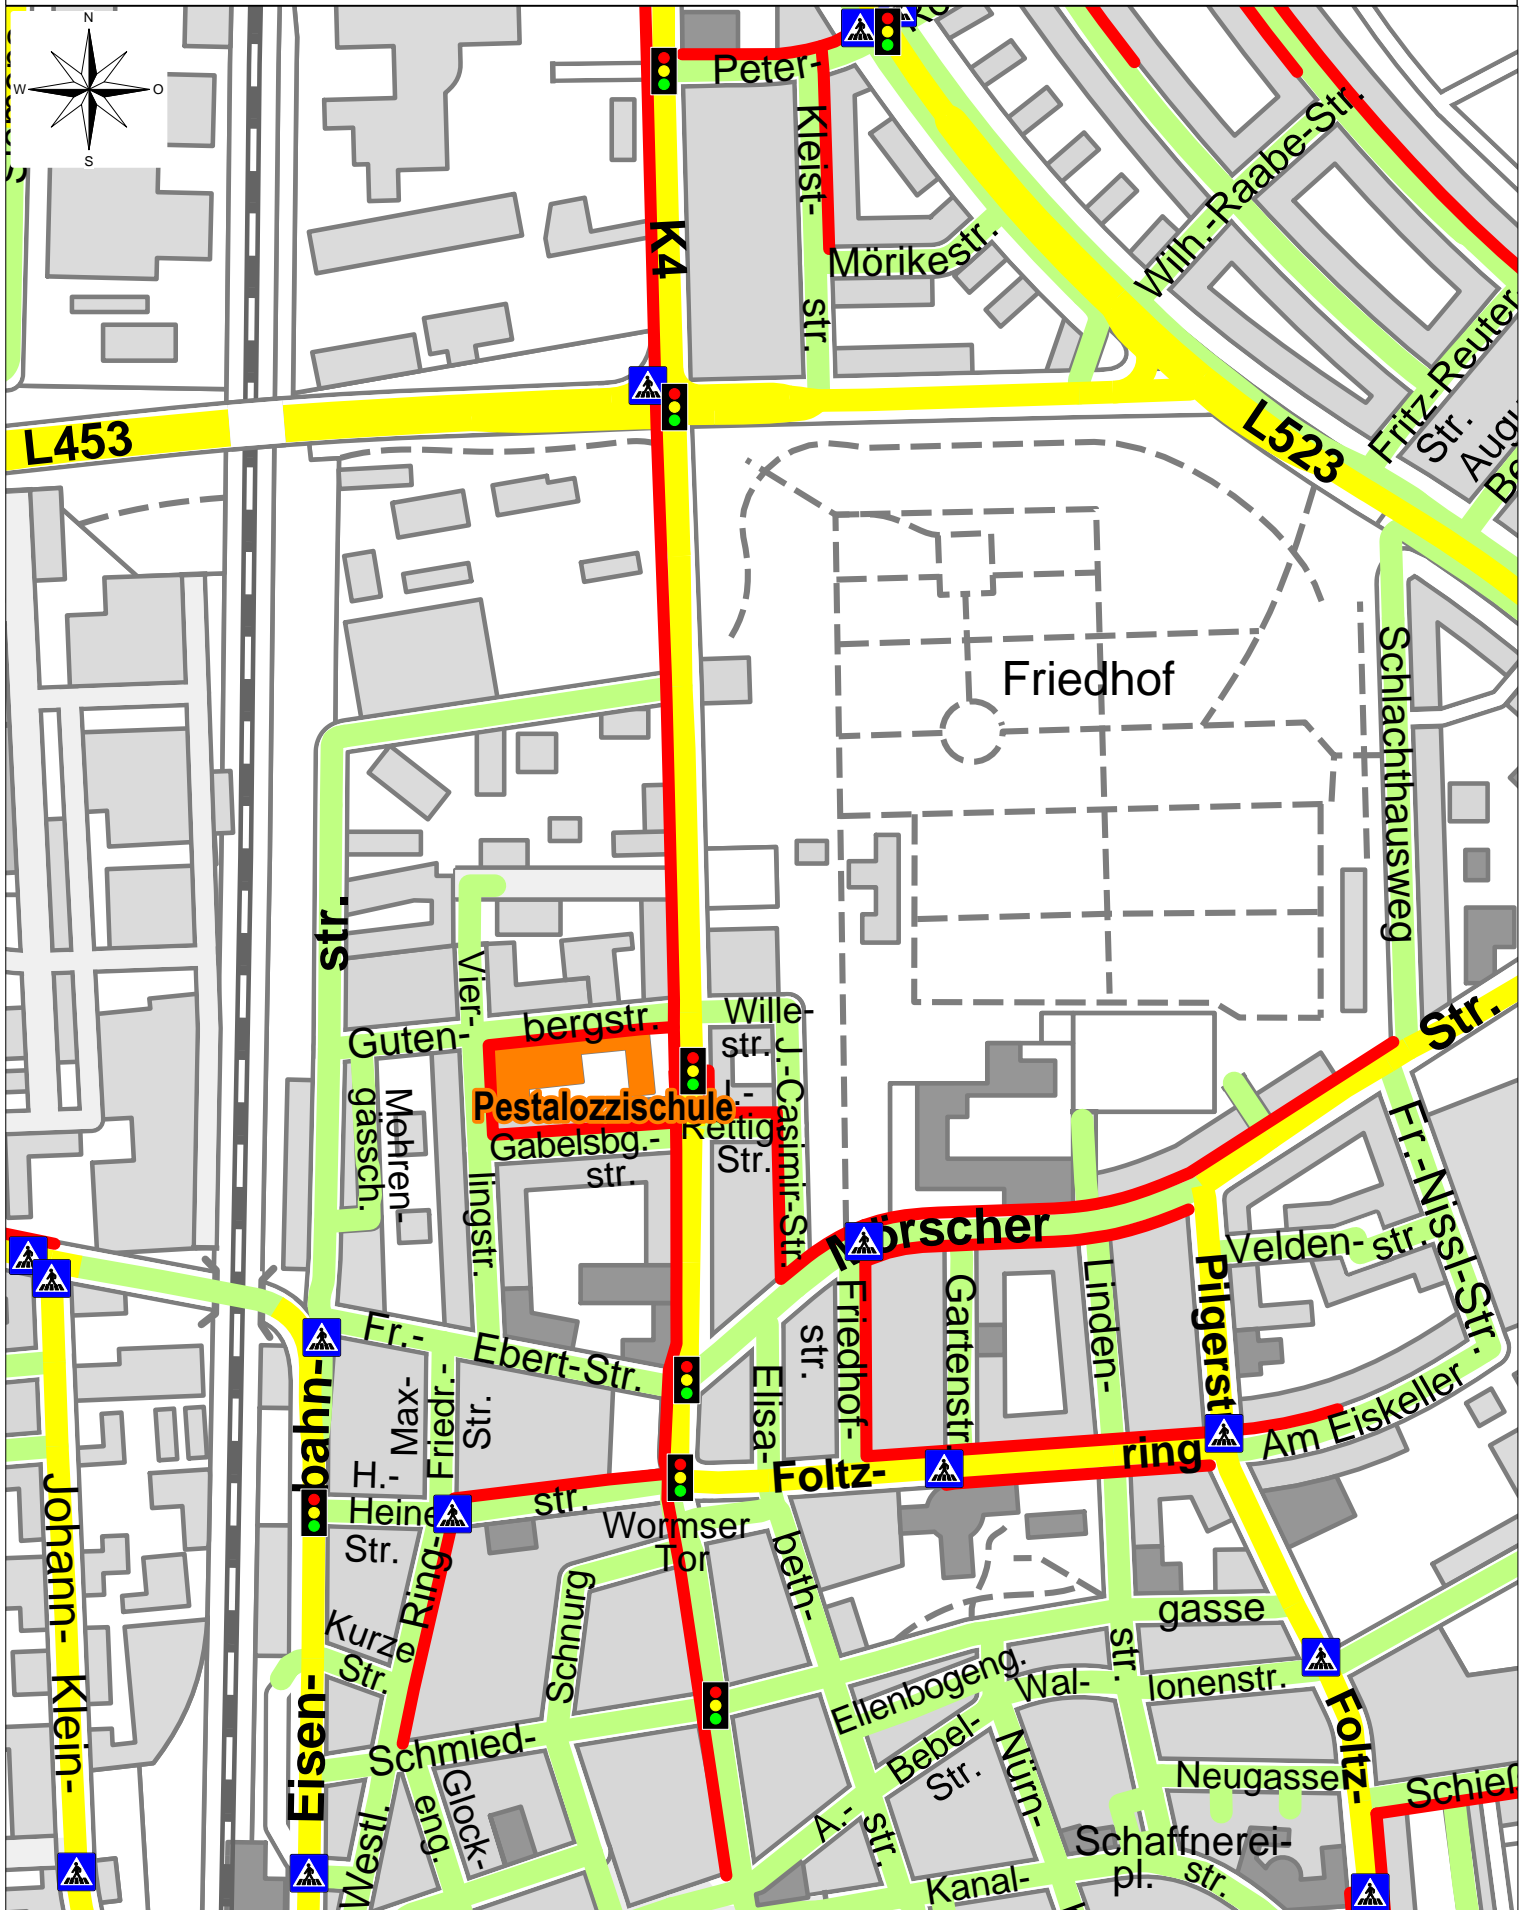

Schulwegplan: Pestalozzischule

- | | | | | | |
|--|-----------------------------|---|---------------|---|--------------------|
|  | Schulweg-Empfehlung |  | Zebrastrassen |  | Unter-/Überführung |
|  | Geschwindigkeit bis 30 km/h |  | Ampelanlage |  | Bahnübergang |
|  | Geschwindigkeit ab 50 km/h | | | | |