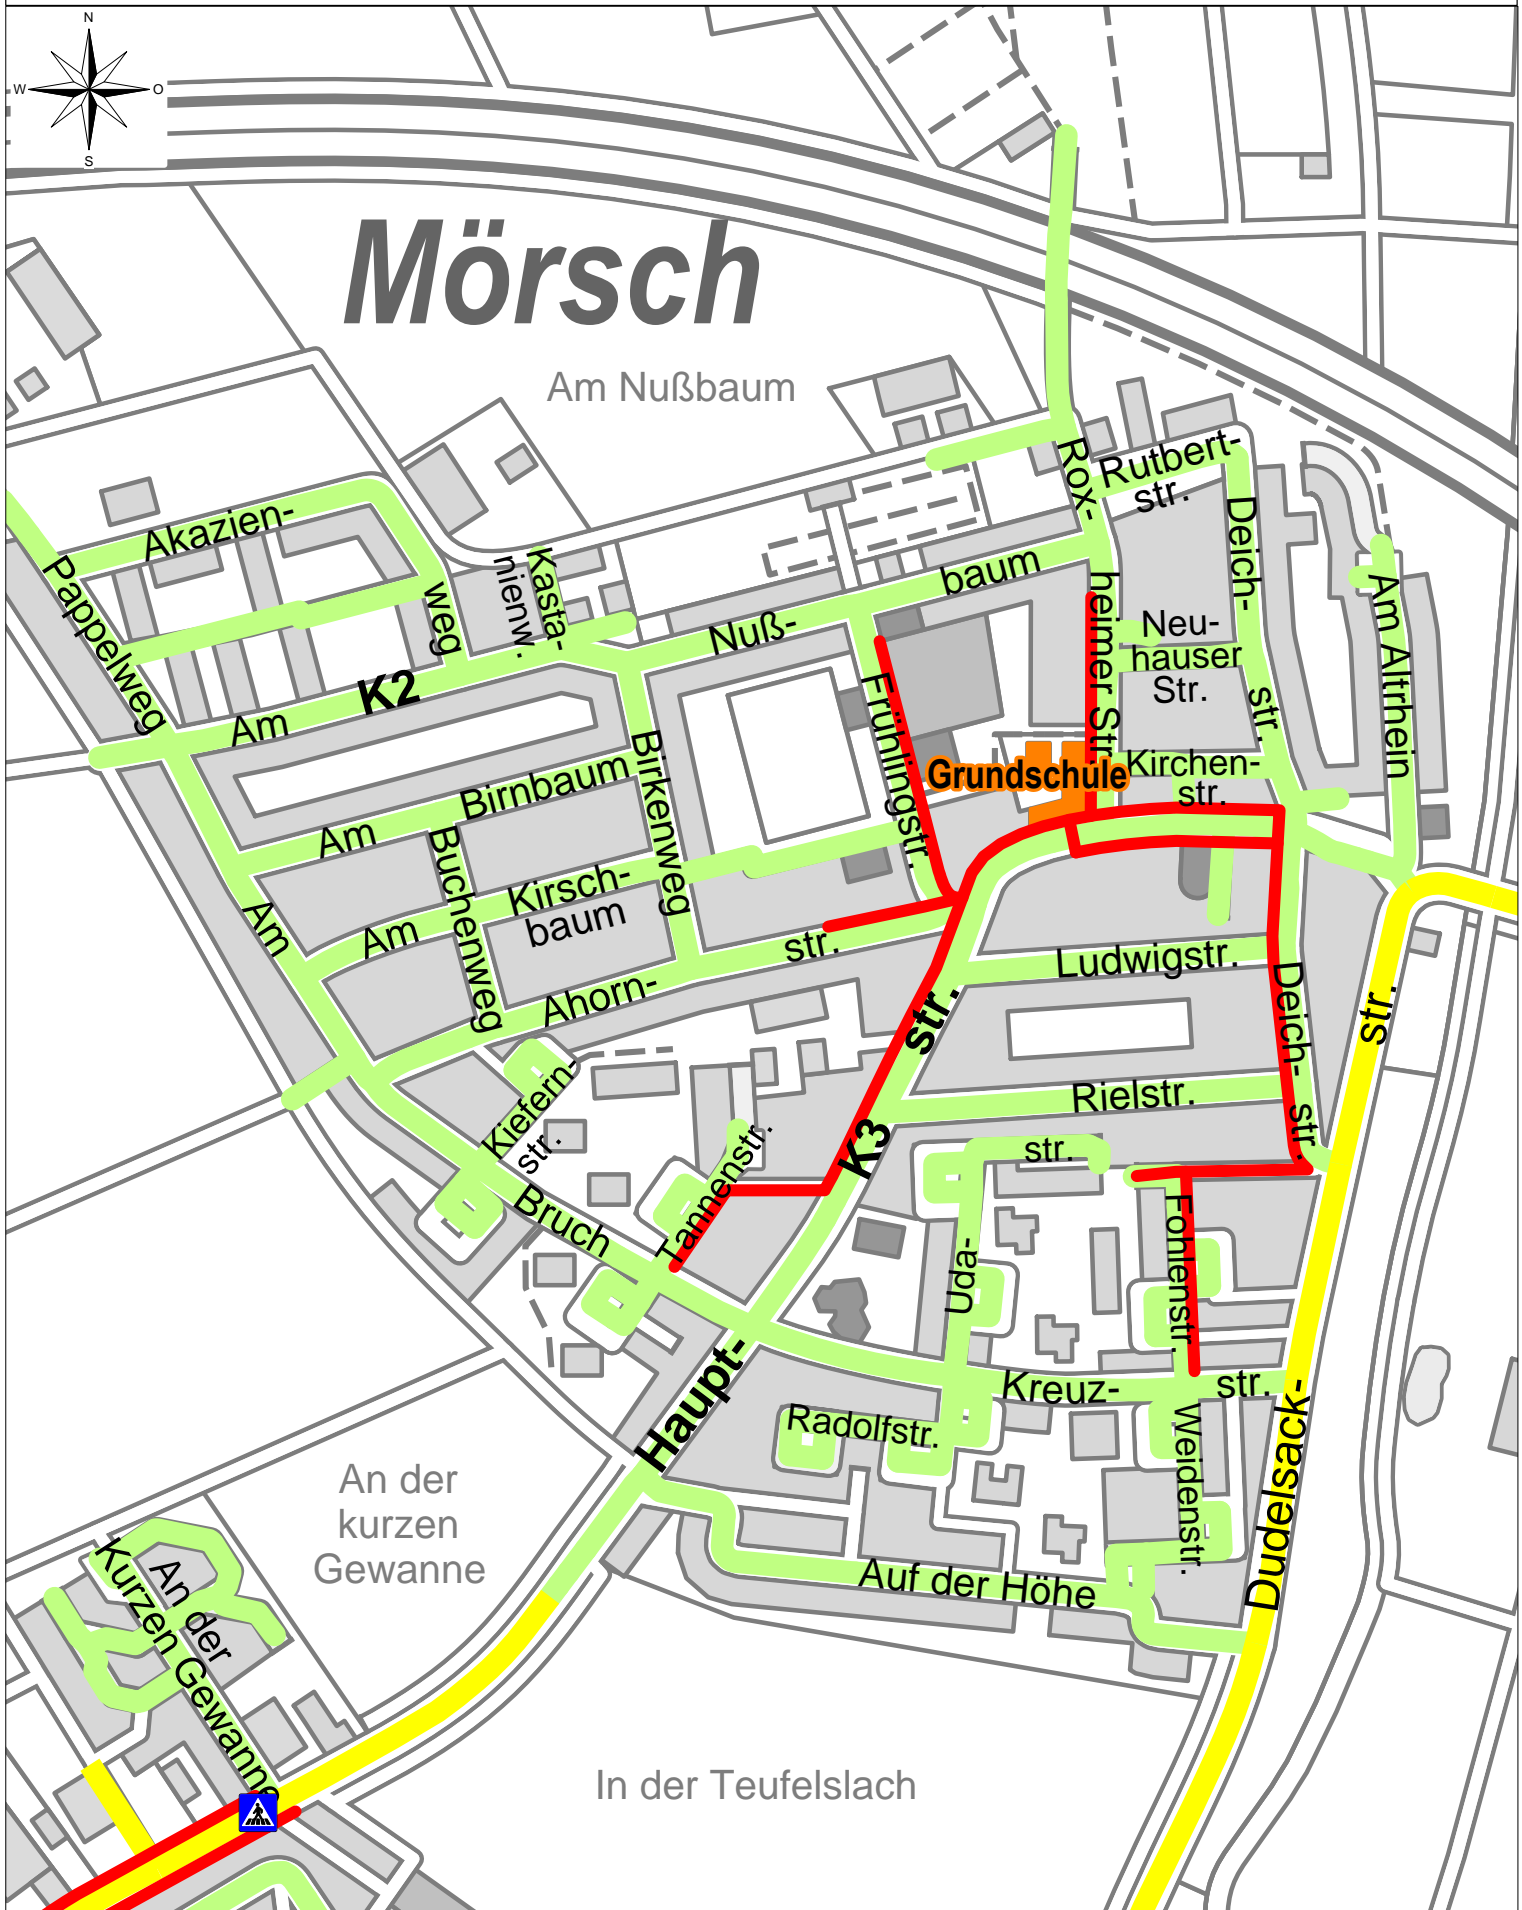

Schulwegplan: Grundschule Mörsch

Mörsch

- | | | | | | |
|--|-----------------------------|---|----------------|---|--------------------|
|  | Schulweg-Empfehlung |  | Zebrastrreifen |  | Unter-/Überführung |
|  | Geschwindigkeit bis 30 km/h |  | Ampelanlage |  | Bahnübergang |
|  | Geschwindigkeit ab 50 km/h | | | | |