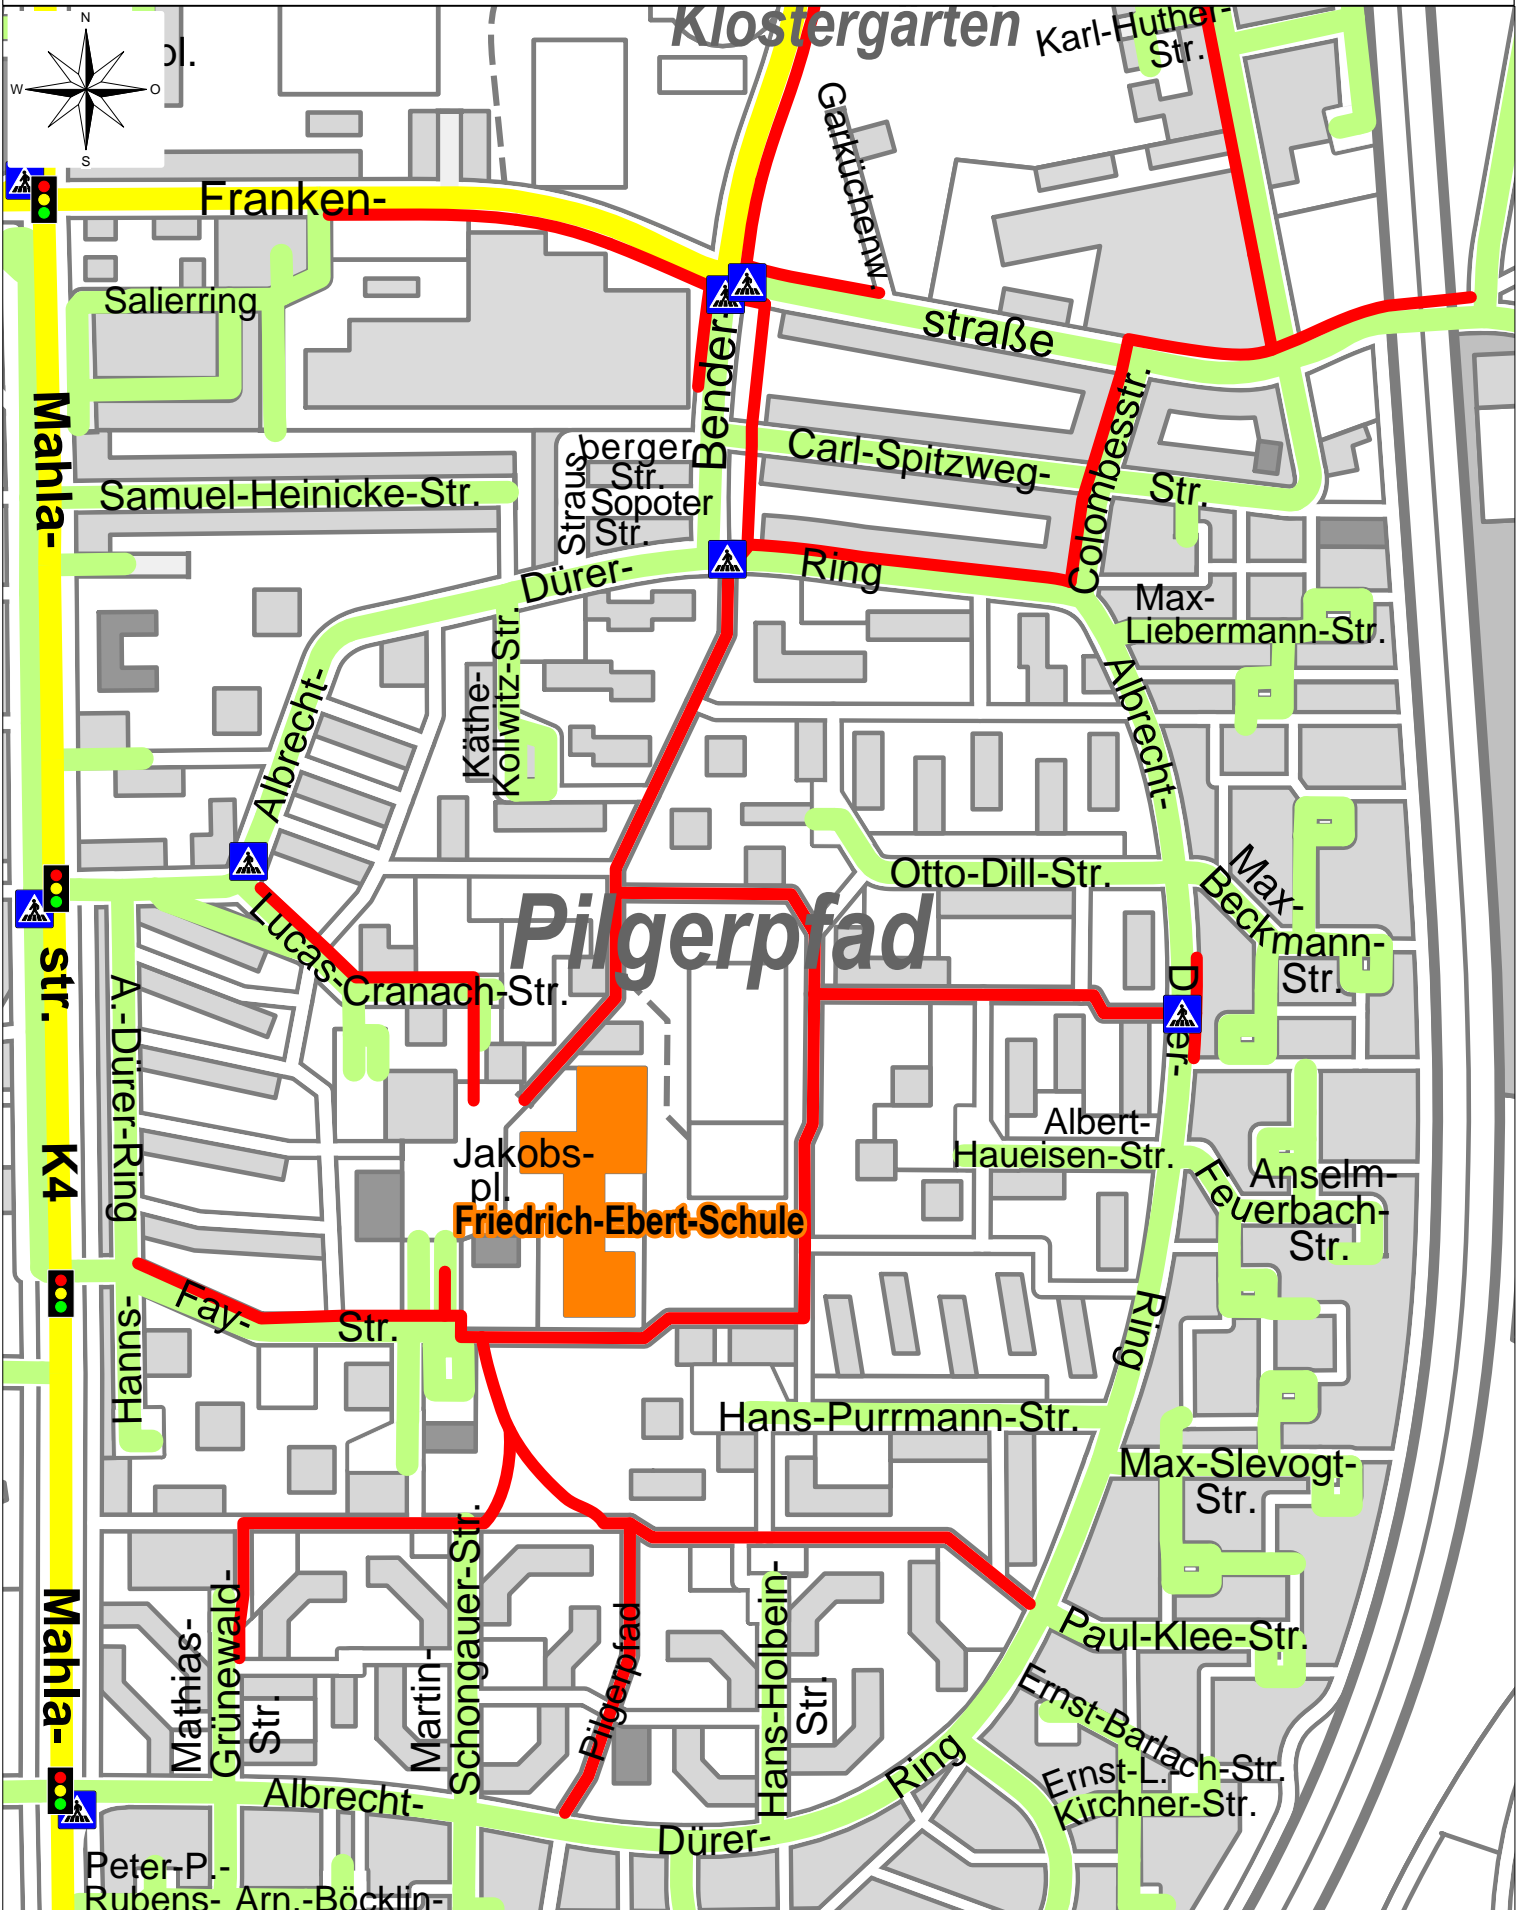

Schulwegplan: Friedrich-Ebert-Schule

- | | | | | | |
|--|-----------------------------|---|---------------|---|--------------------|
|  | Schulweg-Empfehlung |  | Zebrastrassen |   | Unter-/Überführung |
|  | Geschwindigkeit bis 30 km/h |  | Ampelanlage |  | Bahnübergang |
|  | Geschwindigkeit ab 50 km/h | | | | |