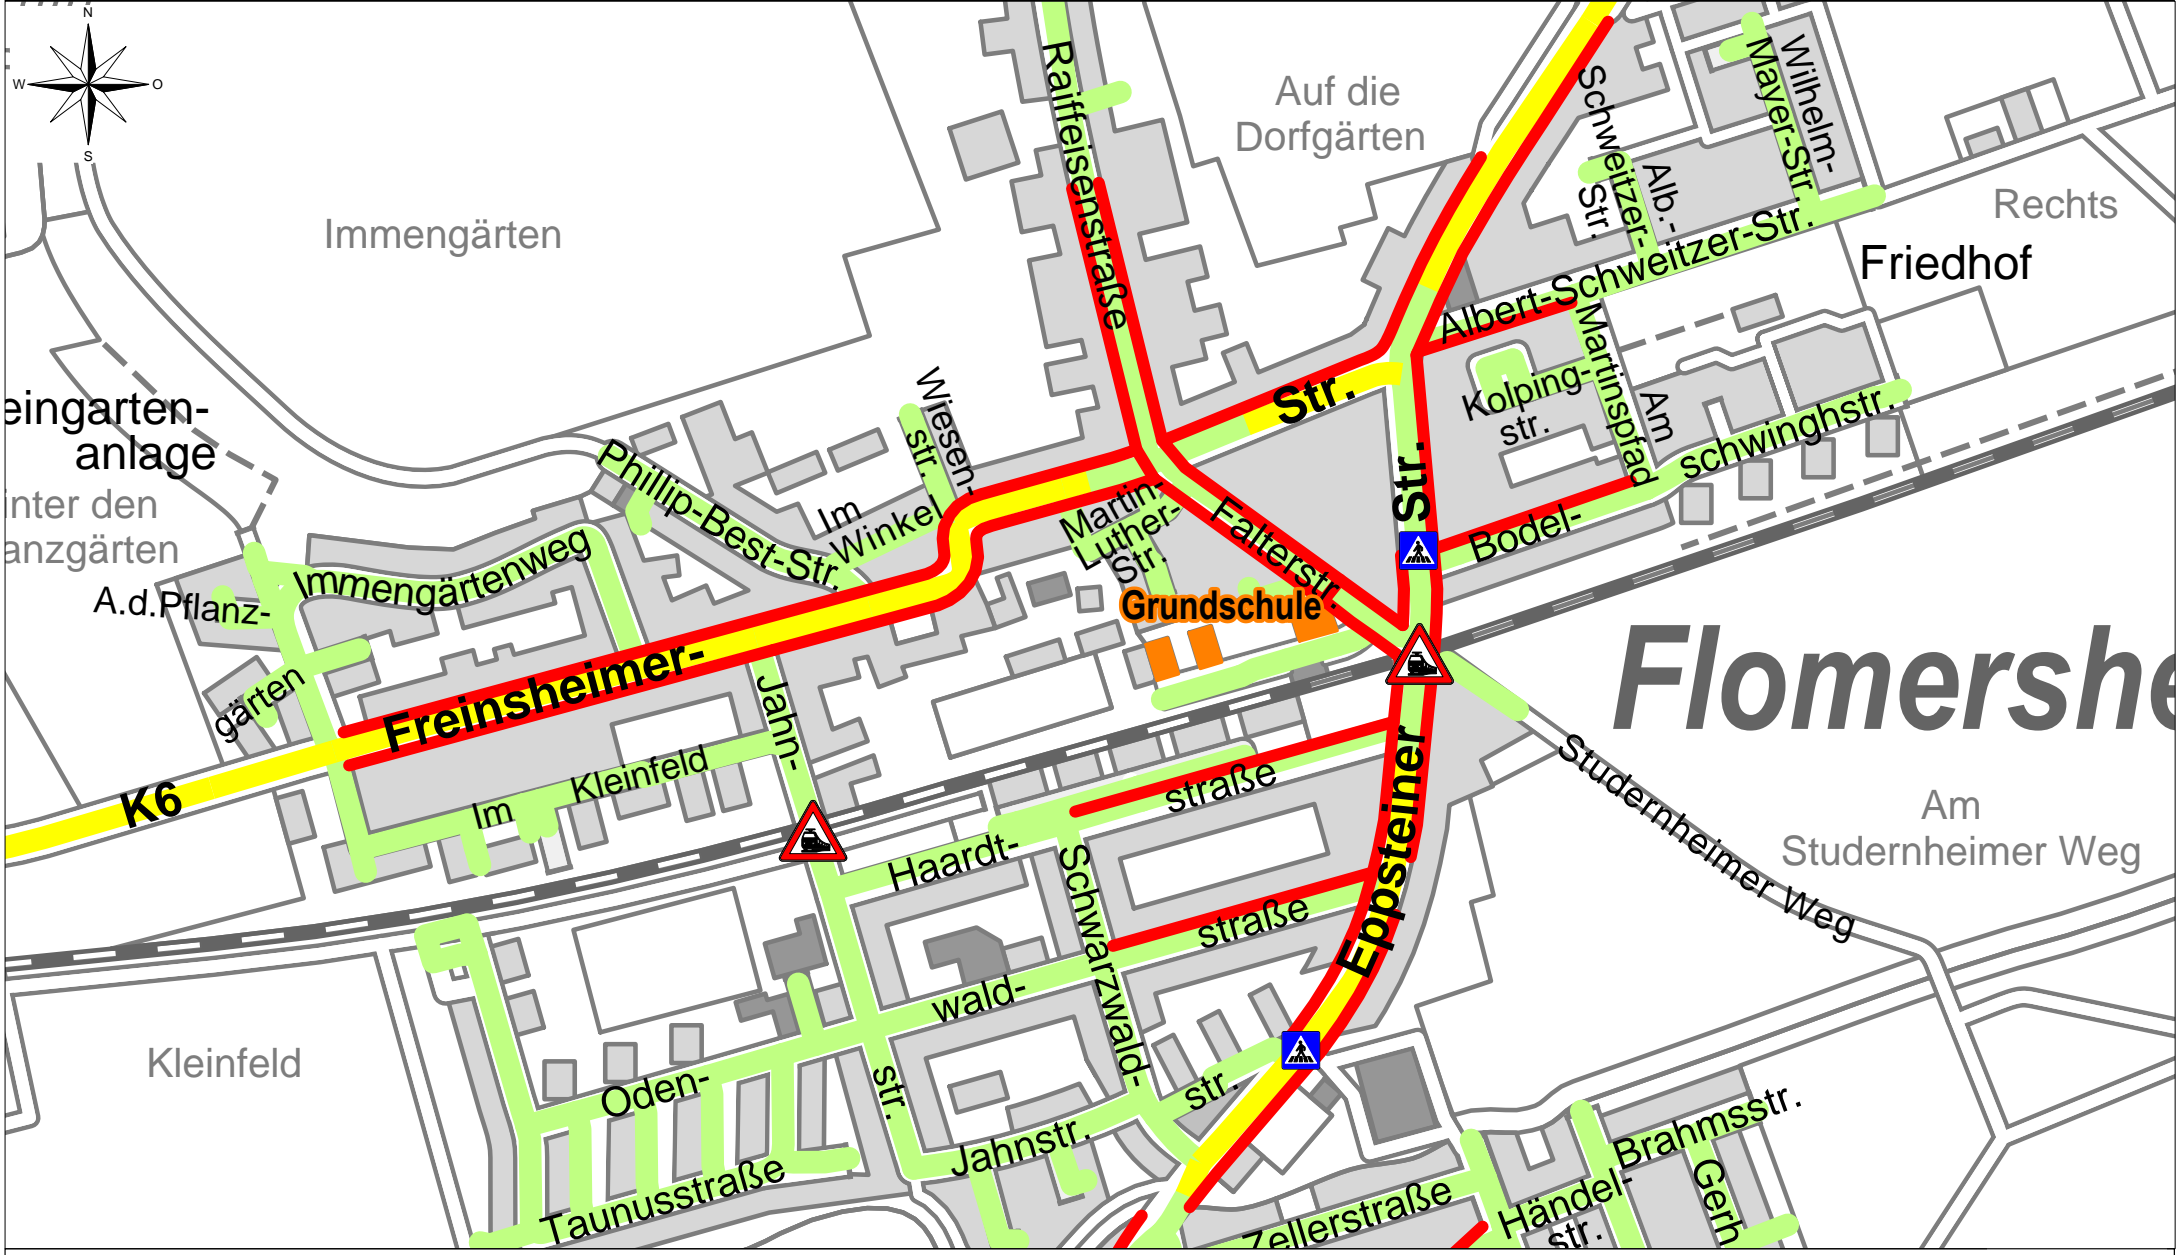

Schulwegplan: Grundschule Flomersheim

- Schulweg-Empfehlung
- Geschwindigkeit bis 30 km/h
- Geschwindigkeit ab 50 km/h
-  Zebrastrassen
-  Unter-/Überführung
-  Ampelanlage
-  Bahnübergang

Flomersheim