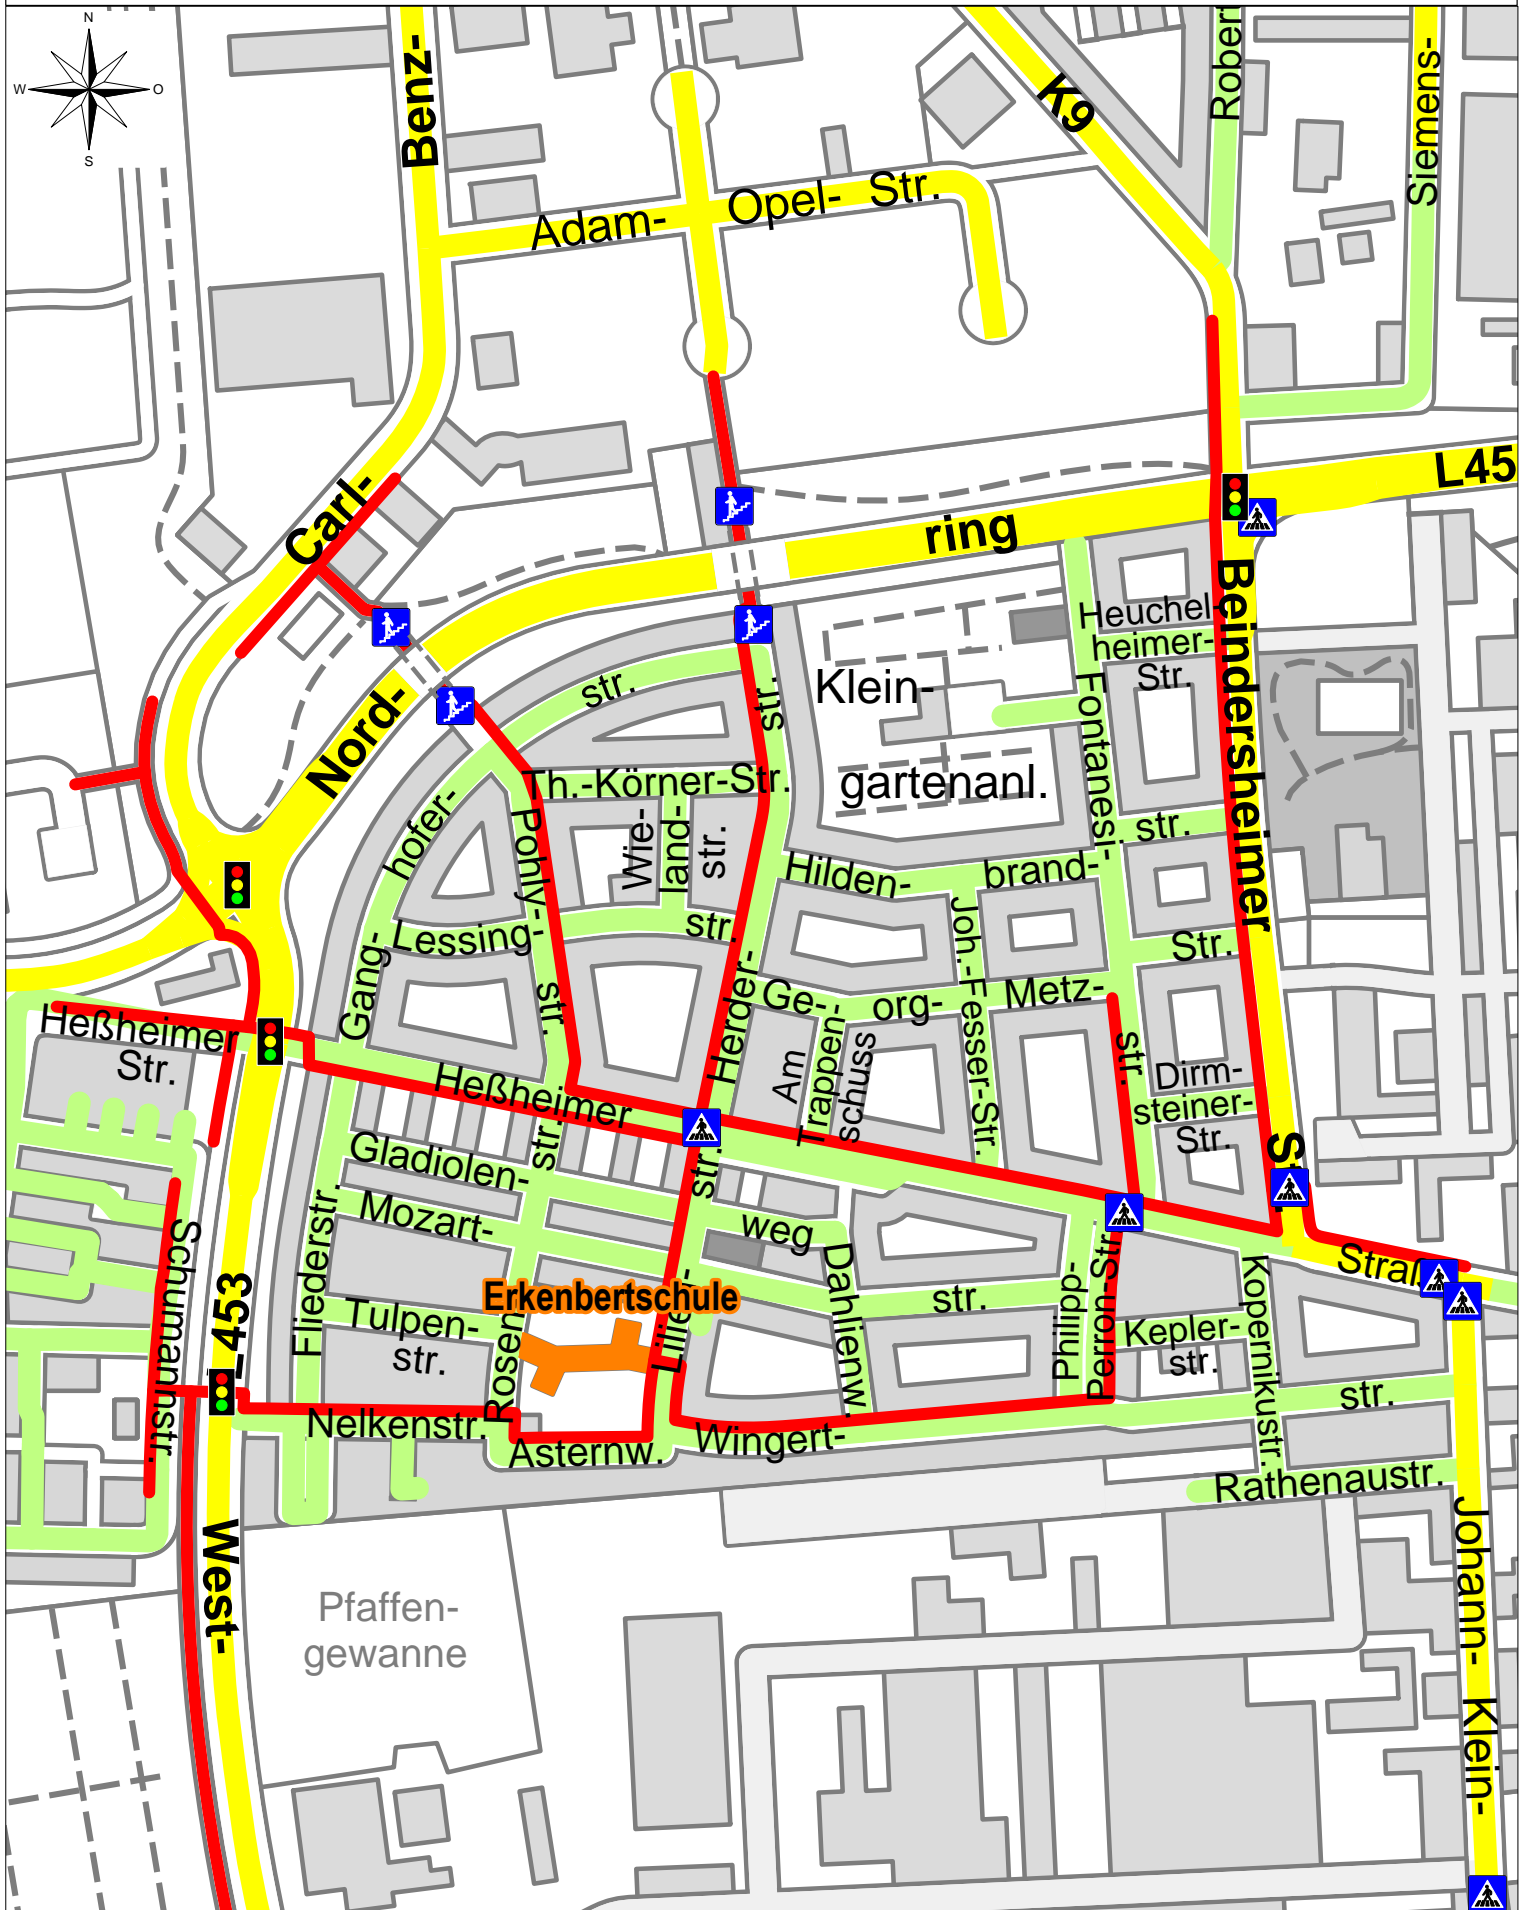

Schulwegplan: Erkenbertschule

- | | | | | | |
|--|-----------------------------|---|----------------|---|--------------------|
|  | Schulweg-Empfehlung |  | Zebrastrreifen |   | Unter-/Überführung |
|  | Geschwindigkeit bis 30 km/h |  | Ampelanlage |  | Bahnübergang |
|  | Geschwindigkeit ab 50 km/h | | | | |