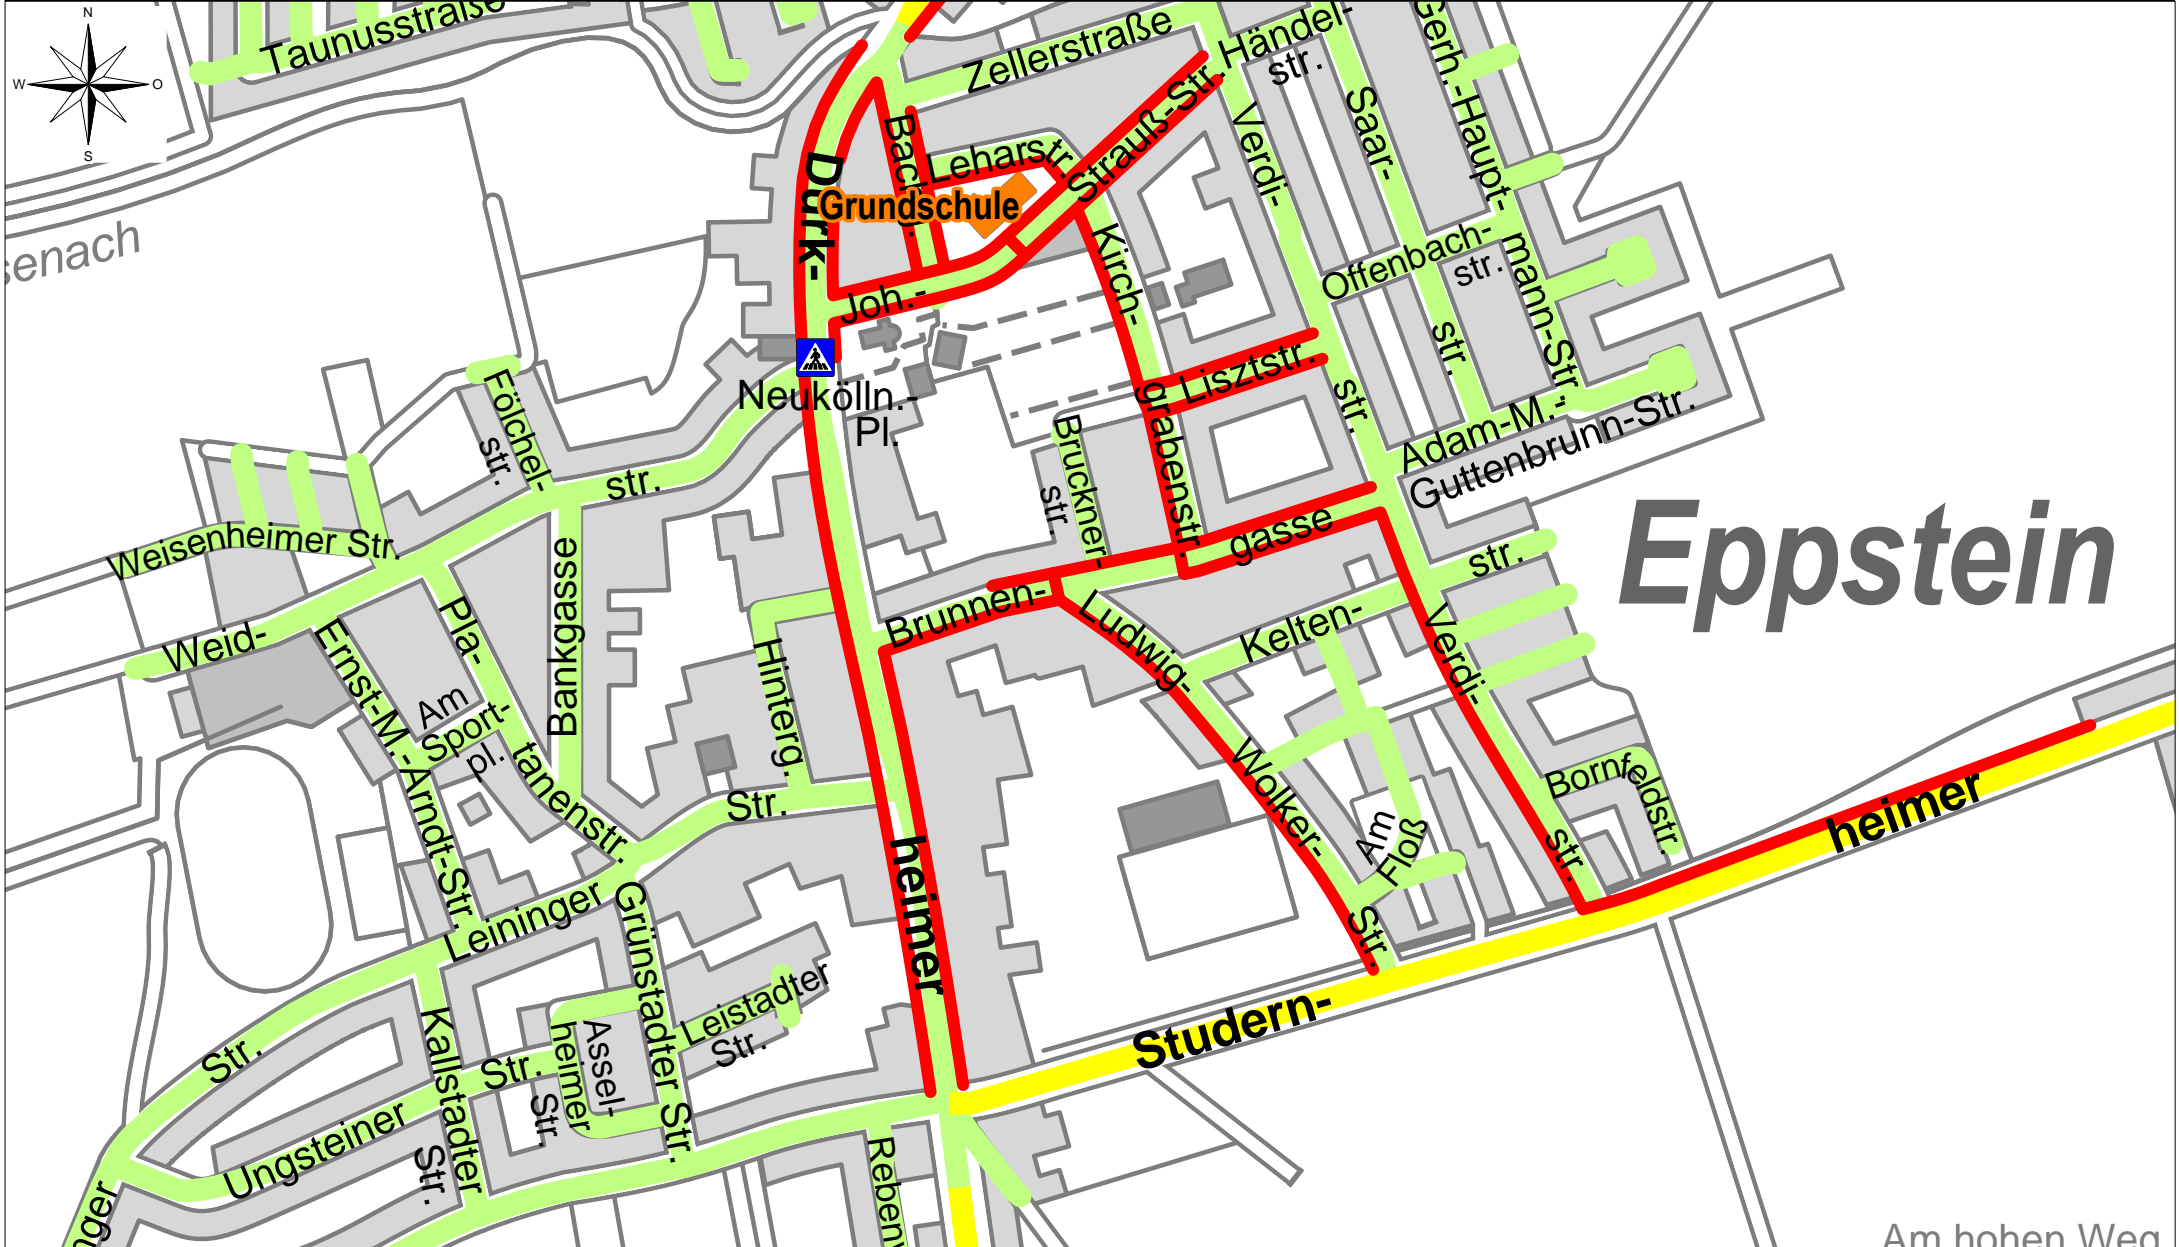

Schulwegplan: Grundschule Eppstein

Eppstein

- Schulweg-Empfehlung
- Geschwindigkeit bis 30 km/h
- Geschwindigkeit ab 50 km/h
- Zebrastreifen
- Unter-/Überführung
- Ampelanlage
- Bahnübergang

Am hohen Weg