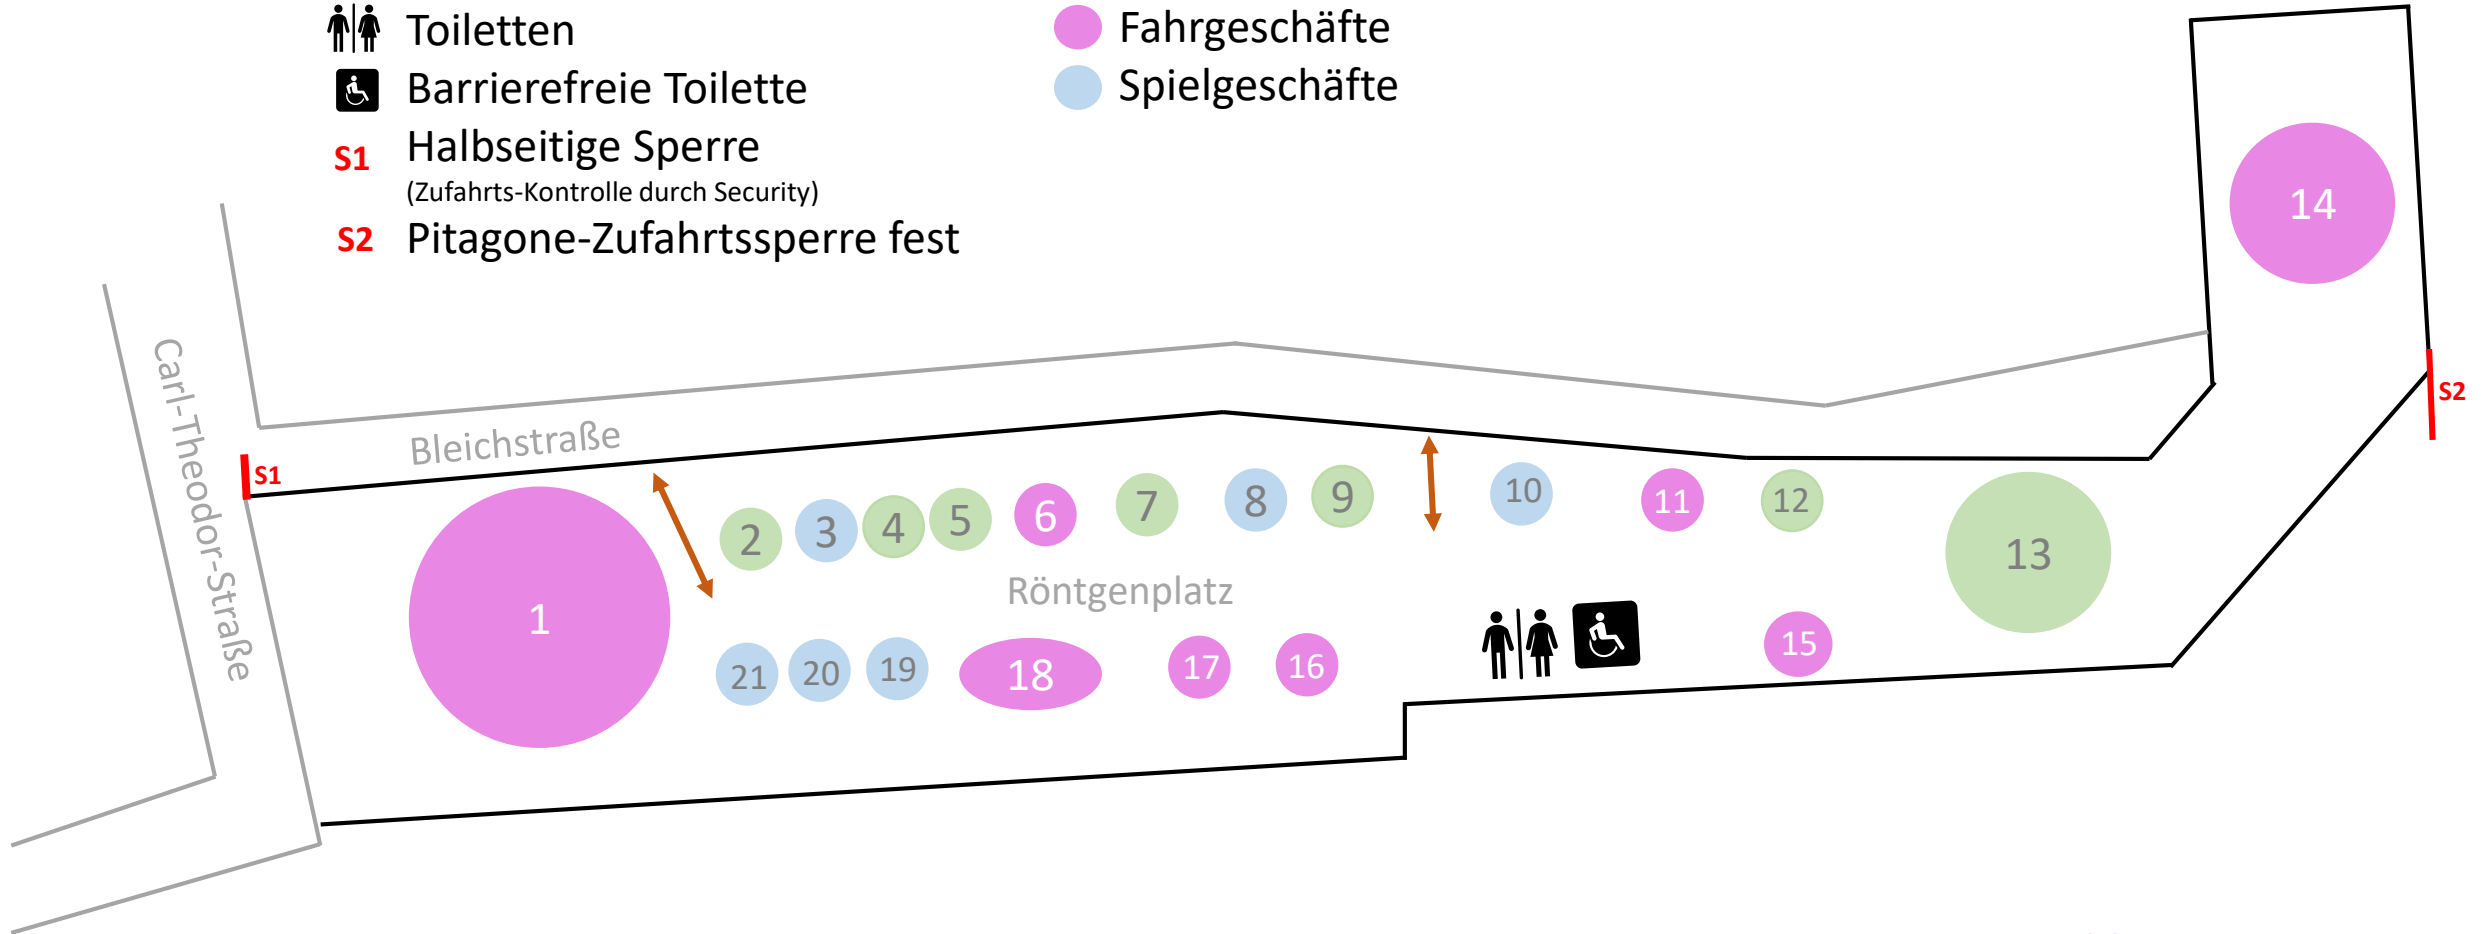

↔ Ein- und Ausgang

♂ ♀ Toiletten

♿ Barrierefreie Toilette

S1 Halbseitige Sperre
(Zufahrts-Kontrolle durch Security)

S2 Pitagone-Zufahrtssperre fest

● Kulinarisches Angebot

● Fahrgeschäfte

● Spielgeschäfte

- 1 The Real Shake
- 2 Süßwaren
- 3 Greiferautomat
- 4 Spiralkartoffeln
- 5 Softeis, Slush-Eis
- 6 Kinderkettenflieger

- 7 Knobibaguette
- 8 Pfeilewerfen
- 9 Süßwaren
- 10 Shooting Hall
- 11 American Trip
- 12 Crêpes

- 13 Imbiss und Ausschank
- 14 Autoscooter
- 15 Inselflug
- 16 Kinderparadies
- 17 Bungee Trampolin

- 18 7D Cineworld
- 19 Spielcasino Las Vegas
- 20 Entenangeln
- 21 Ballwerfen