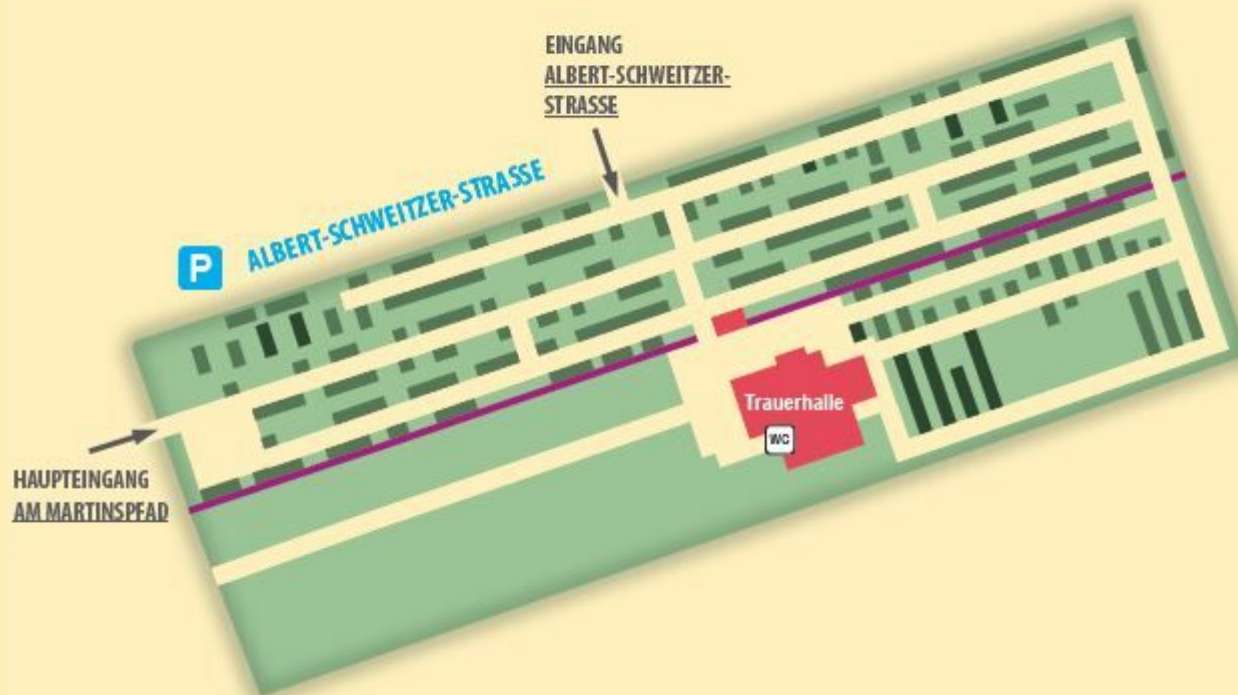

LEGENDE

Grab

Urne

Mauer

Hauptweg

Wald-/Grün- und Friedhofsfläche

Gebäude

Toilette

Parkplatz

Friedhofseingang

0 20 m 40 m 60 m

Datengrundlage
Friedhofskataster, EWF
ALKIS, LVerGeo

Grafische Gestaltung
Stadt Frankenthal (Pfalz)
Abteilung 107 Geoinformation

© Stadt Frankenthal (Pfalz), 2019 | www.frankenthal.de